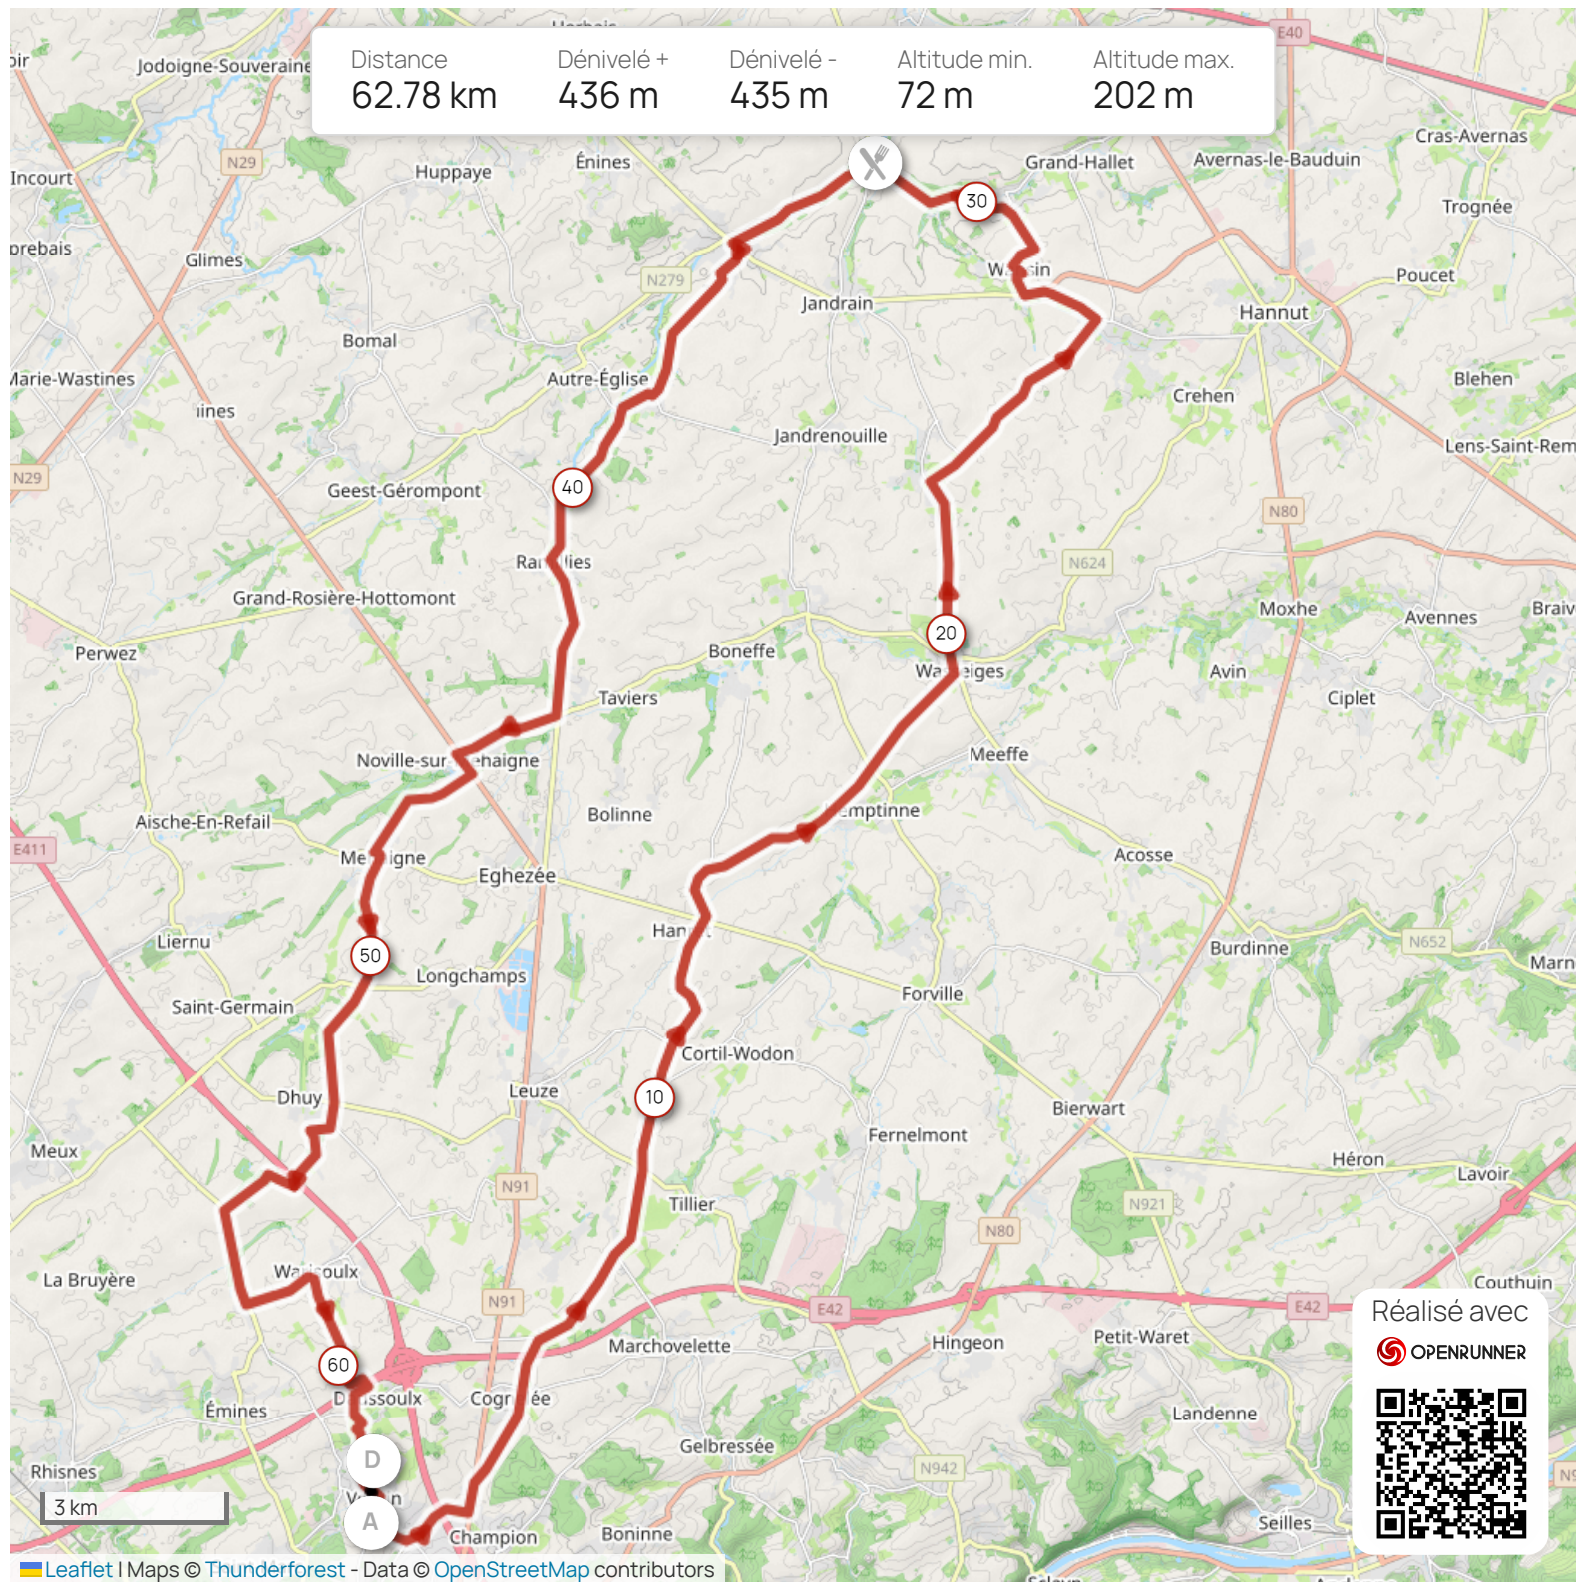

Distance 62.78 km
 Dénivelé + 436 m
 Dénivelé - 435 m
 Altitude min. 72 m
 Altitude max. 202 m

Réalisé avec